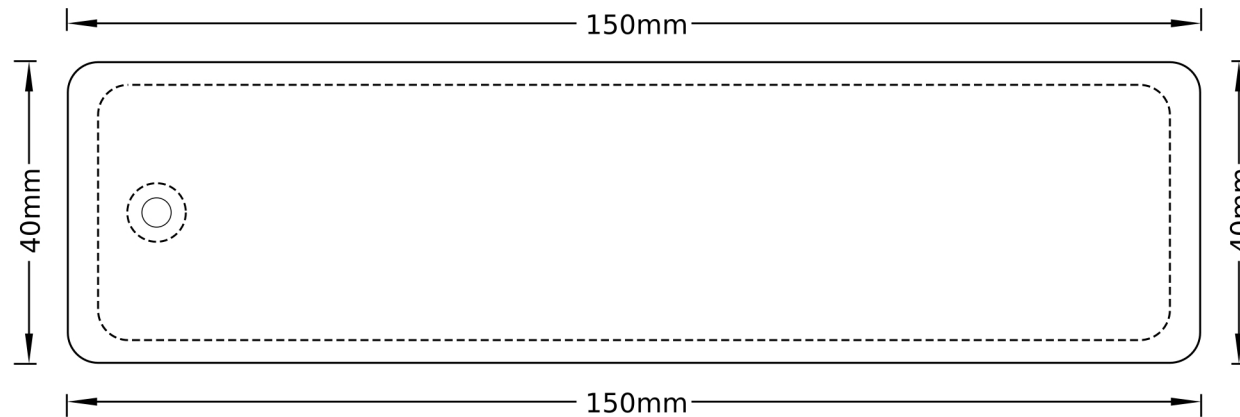

Vickys World - Leder Lesezeichen 150 x 40 mm

Bereiche zwischen der Produktkontur und Gravurgrenze bitte frei lassen, da diese nicht graviert werden!